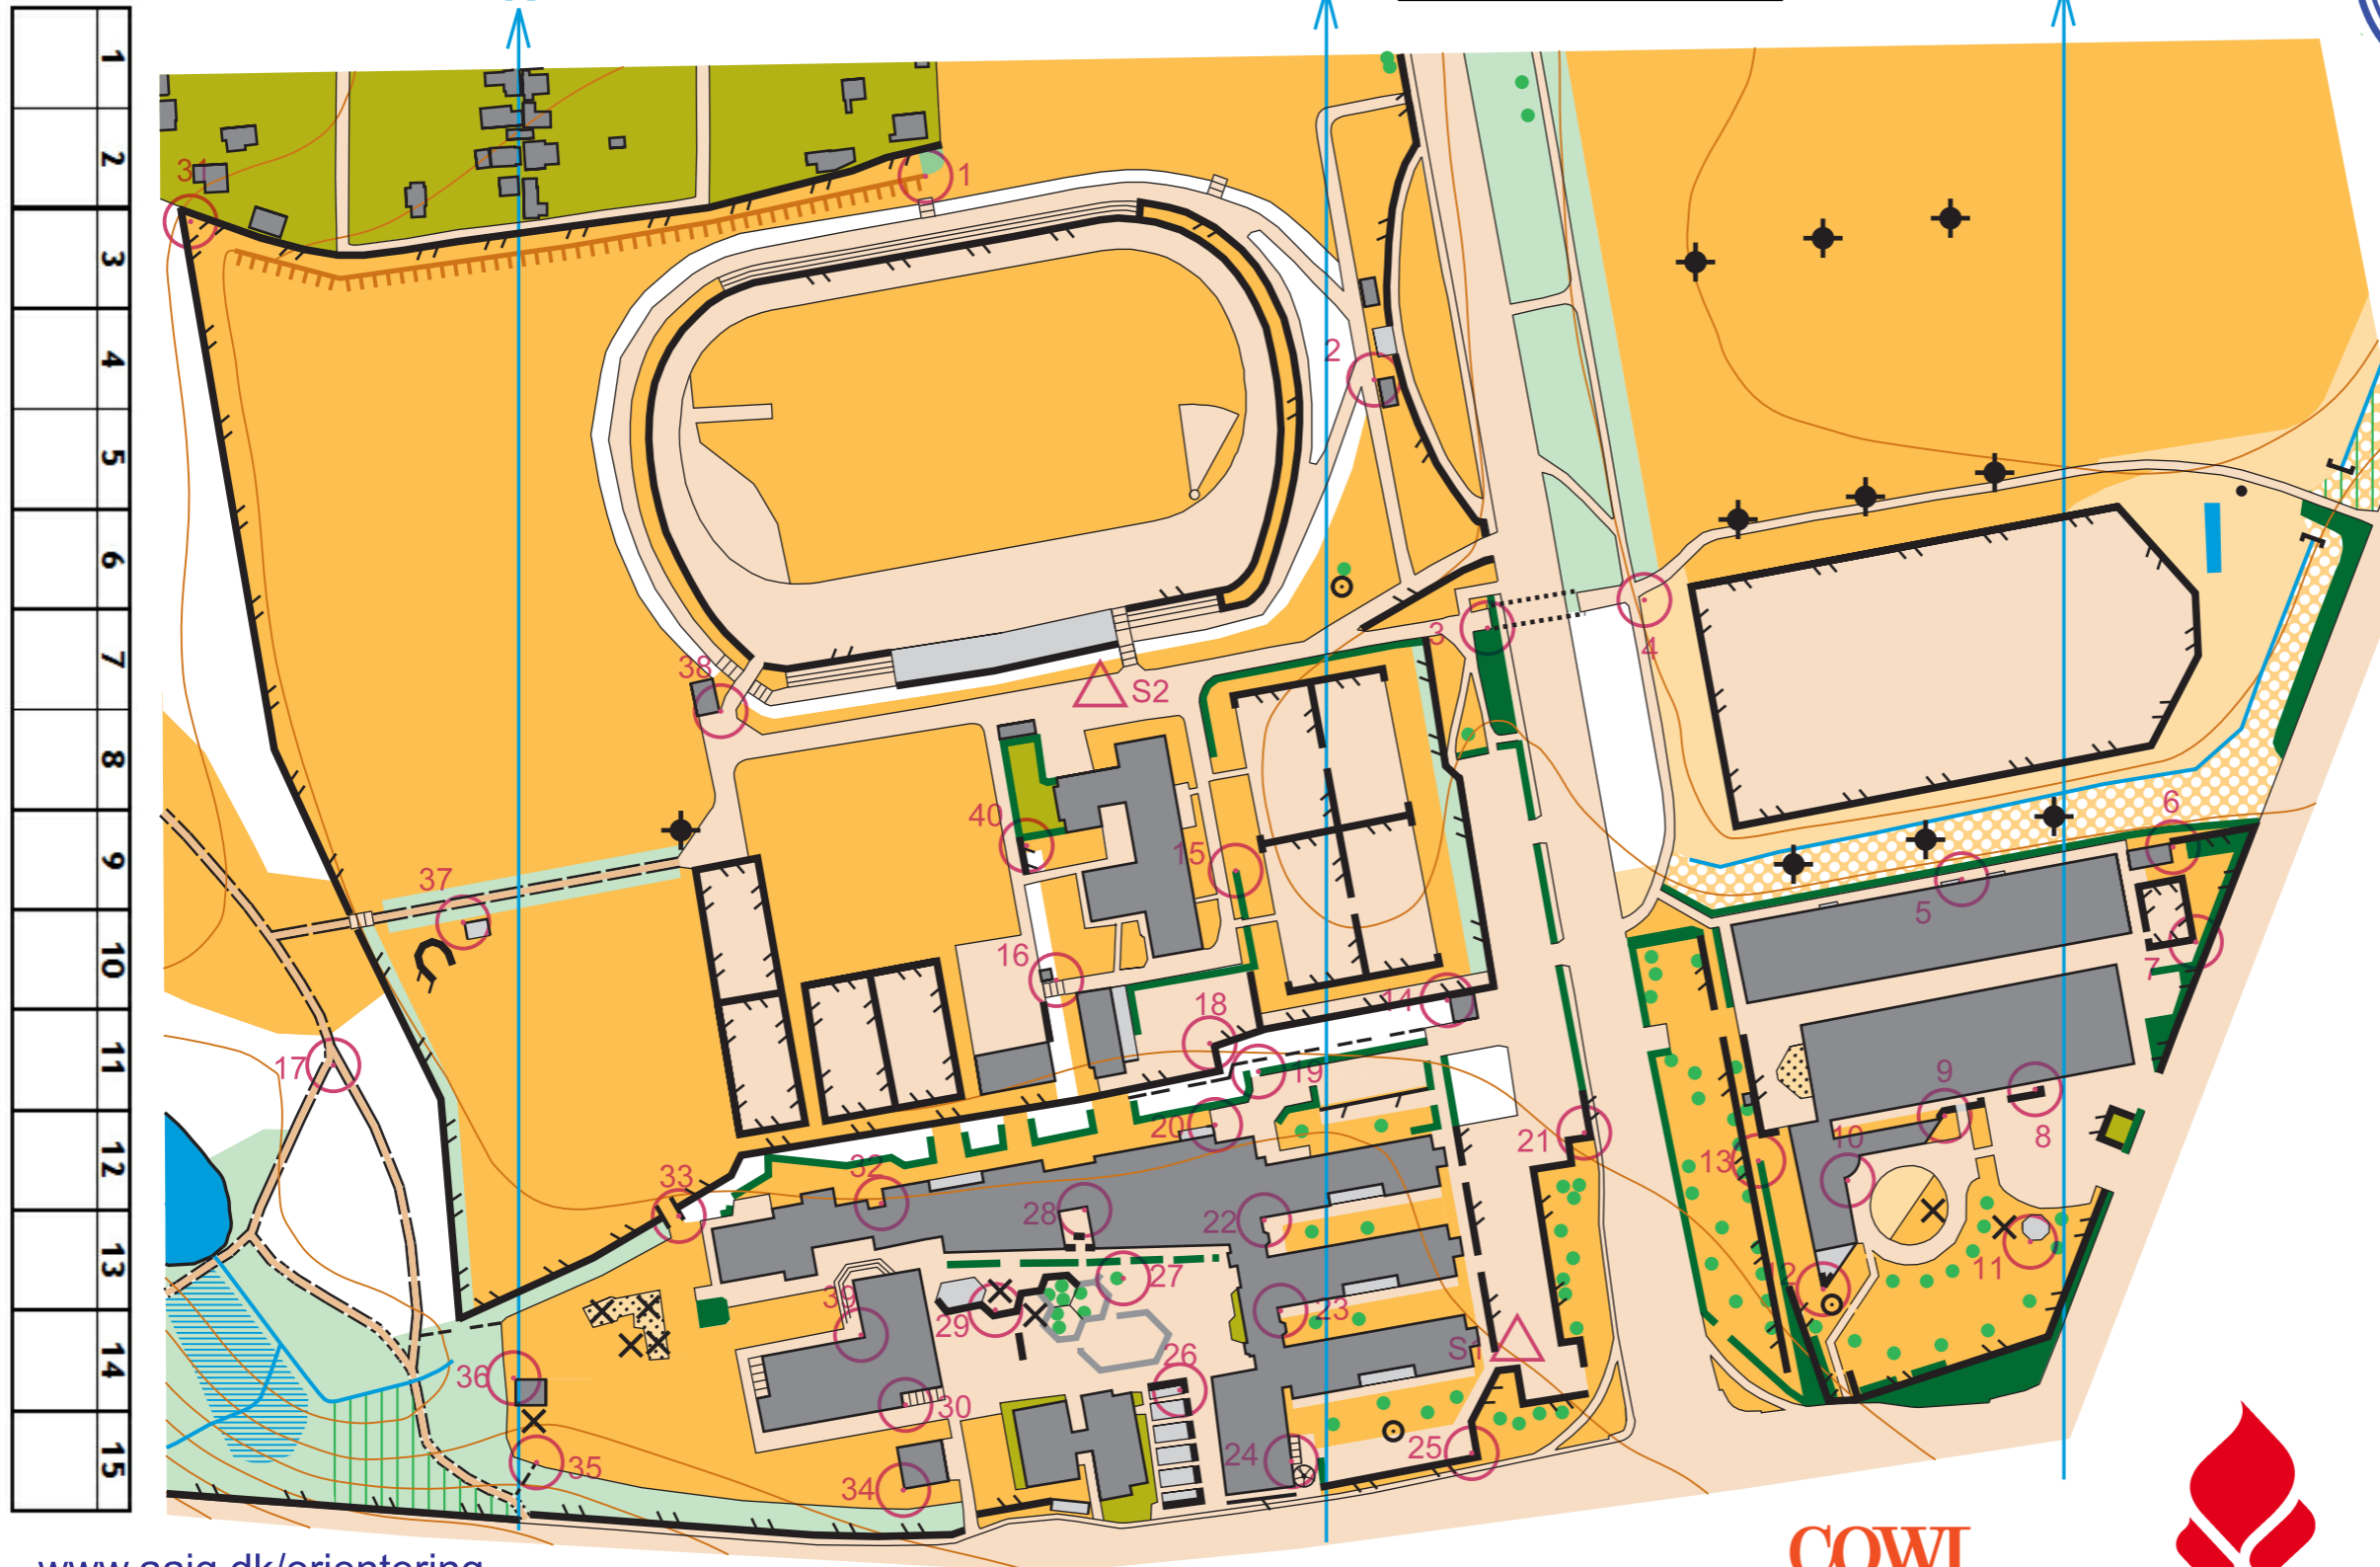

# Kongehøjskolen, Aabenraa

Orienteringskort udgivet af: AAIG Orientering  
1:2000 Ækvivalens: 2.0m

0 10 20 30 40 50 60 70 80 90 100m

## Signaturforklaring

- Sti
- Lille sti
- Sø, vand
- Grøft, bæk
- Åben skov, frit gennemløbelig
- Langsomt gennemløbelig
- Mose
- Undervegetation
- Bygning, må ikke passeres
- Overdækning
- Privat område, må ikke passeres
- Åbent område
- Spredt bevoksning
- Asfalteret/flisebelagt
- Impassabel vegetation
- Impassabel hæk
- Sandet område
- Hegn
- Hegn, må ikke passeres
- Mur, må ikke passeres
- Lav mur
- Højdekurve
- Jernbanespor
- Trappe
- Skulptur
- Enkeltstående træ
- Legeredskab
- Lysmast
- Trærød